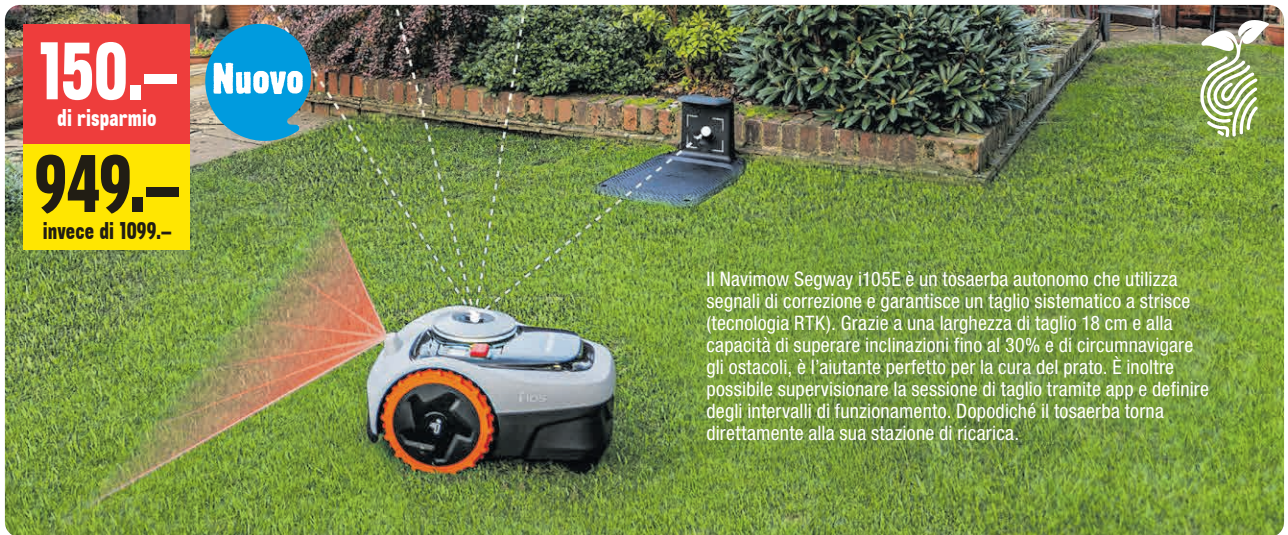

150.-
di risparmio

Nuovo

949.-
invece di 1099.-

Il Navimow Segway i105E è un tosaerba autonomo che utilizza segnali di correzione e garantisce un taglio sistematico a strisce (tecnologia RTK). Grazie a una larghezza di taglio 18 cm e alla capacità di superare inclinazioni fino al 30% e di circumnavigare gli ostacoli, è l'aiutante perfetto per la cura del prato. È inoltre possibile supervisionare la sessione di taglio tramite app e definire degli intervalli di funzionamento. Dopodiché il tosaerba torna direttamente alla sua stazione di ricarica.